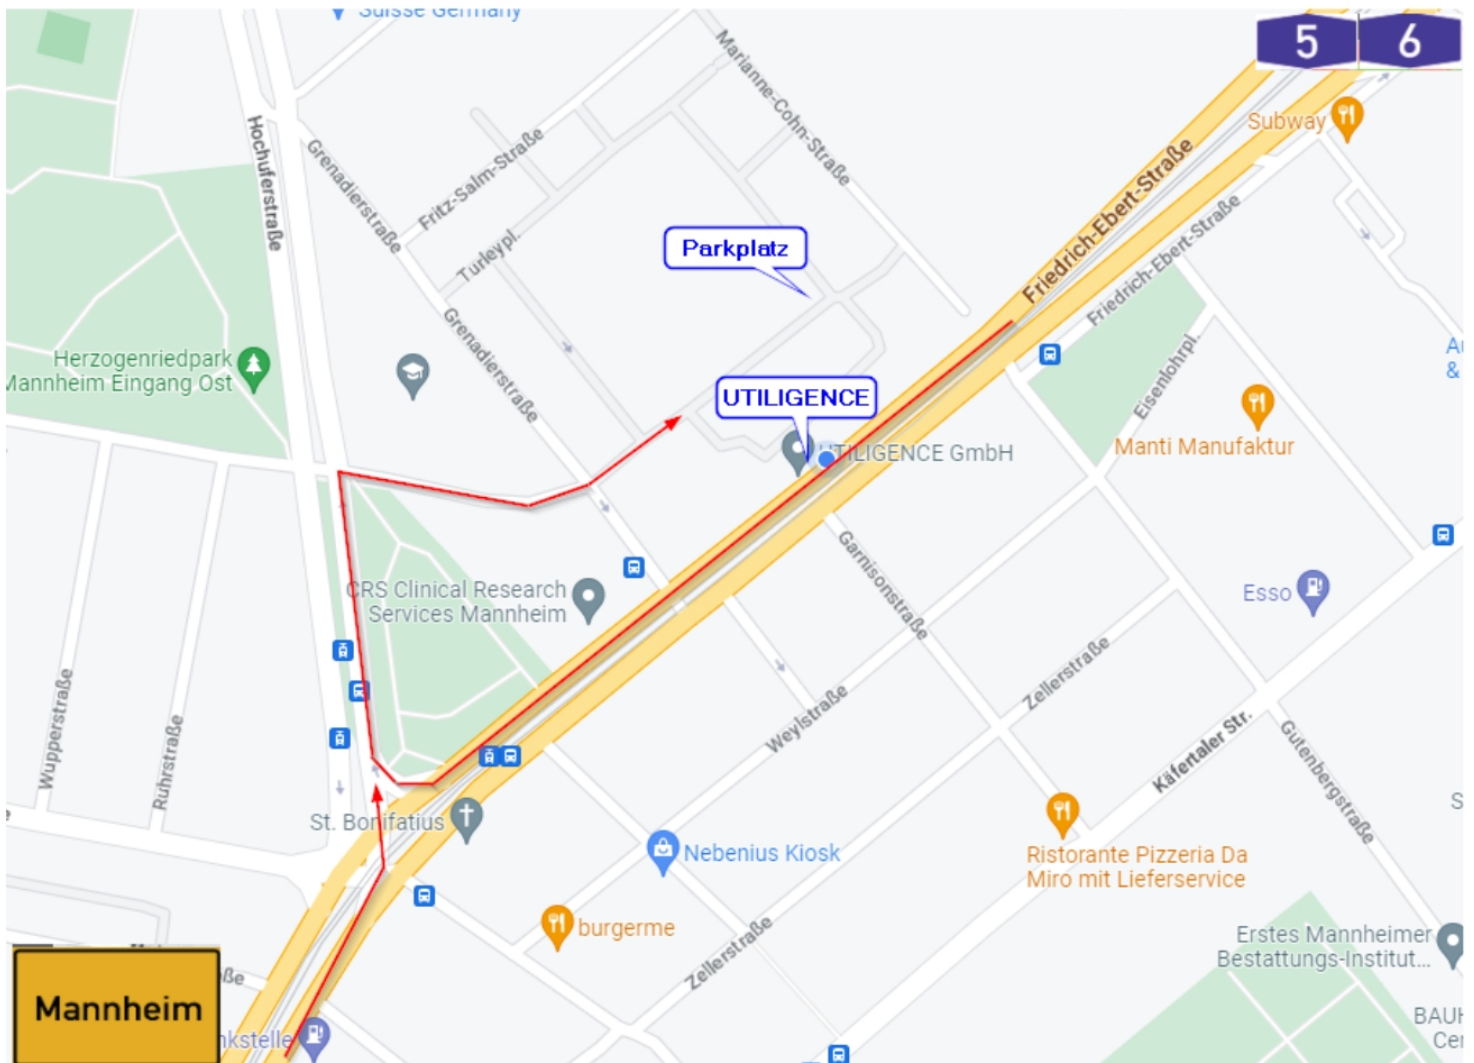

UTILIGENCE

ANREISE

TURLEY-STRASSE 8,
68167 MANNHEIM

MIT DEM AUTO:

Die Zufahrt zum Turley Gelände erfolgt über die "Grenadierstraße". Navigationsgeräte, die noch nicht die "Turley-Straße" kennen, verwenden die "Grenadierstraße, 68167 Mannheim".

MIT DER BAHN:

Ab dem Hauptbahnhof Mannheim fahren Straßenbahnen zur Haltestelle
"Bonifatiuskirche"

Linie 4 Richtung Waldfriedhof
Linie 4A Richtung Käfertaler Wald
Linie 5 Richtung Weinheim
Linie 5A Richtung Heddesheim, Bahnhof (RNV)